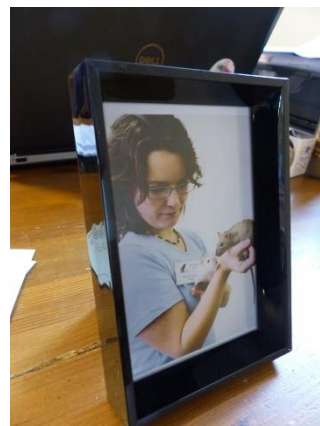

ČESKÁ MYŠ 2019

Letošní logo výstavy

V sobotu 4. 5. 2019 se v krásném prostředí Toulcova dvora konal 8. ročník výstavy ČESKÁ MYŠ. Výstava patří k našim největším, letos se k nám sjelo na 180 potkanů nejrůznějšího zbarvení a variet a to od 44 vystavovatelů nejen z České Republiky, ale i z Polska a Holandska. Návštěvníci tedy měli na co se na výstavě dívat, navíc pro ně byl na odpoledne nachystaný přednáškový program. Začínalo se „Bránou do světa genetiky“ – přednáškou věnovanou základům genetiky, ve které se snažila Markéta Čacká shrnout základní pojmy genetiky pro chovatele, a vysvětlit, k čemu je dobré genetiku vlastně znát. Na tuto přednášku navazovala Eliška Alice Slavíková tématem „Proč mám smůlu a chovateli se nenarodilo, co jsem chtěla“, kde prezentovala úskali pravděpodobnosti toho, že se narodí kýžené zbarvení. Největší zájem byl o

přednášku „Jak zabavit mozek potkana“, na které trenérka zvířat Karolína Šmídová seznámila návštěvníky se základními principy toho, jak potkany cvičit a jak jim poskytnout duševní zaměstnání. Poté následovala soutěž Rattus Agilis, kde mohli návštěvníci sledovat potkaní obratnost v běhu přes překážky.

Přednáška o genetice potkanů – aneb všichni jsou mutanti (foto: Robert Bergman)

Karolína Šmídová vysvětluje, jak zaměstnat mozek potkana (foto: Robert Bergman)

Potkaní agility: A co že to mám udělat? (foto: Jan Lukány)

Rian van AnDEL

Výstava byla otevřena pro všechny potkany, s průkazem původu nebo bez něj. Potkani bez PP, kteří neprošli ani registrací, a potkani s PP, kteří nesplňovali podmínky standardu, se vystavovali v kategoriích mazlíků, kde se jejich posuzování ujaly zkušené chovatelky Blanka Sýkorová a Barbora Belešová. Nejlepším mazlíkem výstavy se stala Neisseria El Fuego Kateřiny Maidlové.