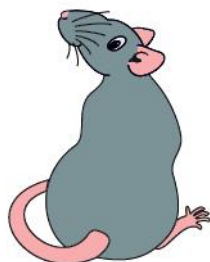

AMERICKÁ MODRÁ

*Americká modrá postrádá pruhování chlupu.
Lze pozorovat tmavší a světlejší „fleky“ v srsti.*