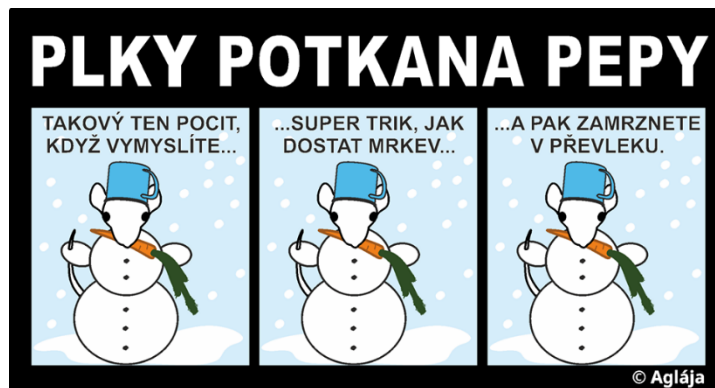

124	43	Ing. Jezinka Z planety Zubajda	Vocelková Alena	Alena Vocelková	15.1.2019	S / velvetýn	siamská s barevnými znaky (RES) s hnědými znaky	japonská
125	43	Gracia Z planety Zubajda	Vocelková Alena	Alena Vocelková	10.11.2018	S / standardní	americká modrá	berkšířská

Senior mazlík

Potkan	Klec	Jméno potkana	Majitel	Chovatel	Narození	Varieta uši/srst	Barva	Kresba
23	8	Legendary Pocahontas	Gáliková Ivana	Barbora Belešová	11.11.2017	D / standardní	mink	berkšířská obláčkový
55	18	Angela Rebas	Klímová Šárka	René Bastien	28.3.2018	S / rex	buvolí	se širokým pruhem
56	18	Daria	Klímová Šárka		19.4.2018	D / standardní	ruská modrá	bez kresby
67	24	Fujita Od Pekelného Strážce	Kubálková Kateřina	Markéta Strejčková	3.6.2018	S / standardní	aguti	berkšířská
82	30	Delphini El Fuego	Olbertová Martina	Bc. Eliška Horáková	5.4.2018	S / standardní	černá	bez kresby prostříbření
81	30	Urania Od Krisicy	Olbertová Martina	Tereza Nováková	17.9.2017	D / standardní	barmská	bez kresby
108	38	LMG Zamba	Špinková Libuše	Lenka Grossman	26.5.2018	D / dvojitý rex	ruská stříbrná	bez kresby