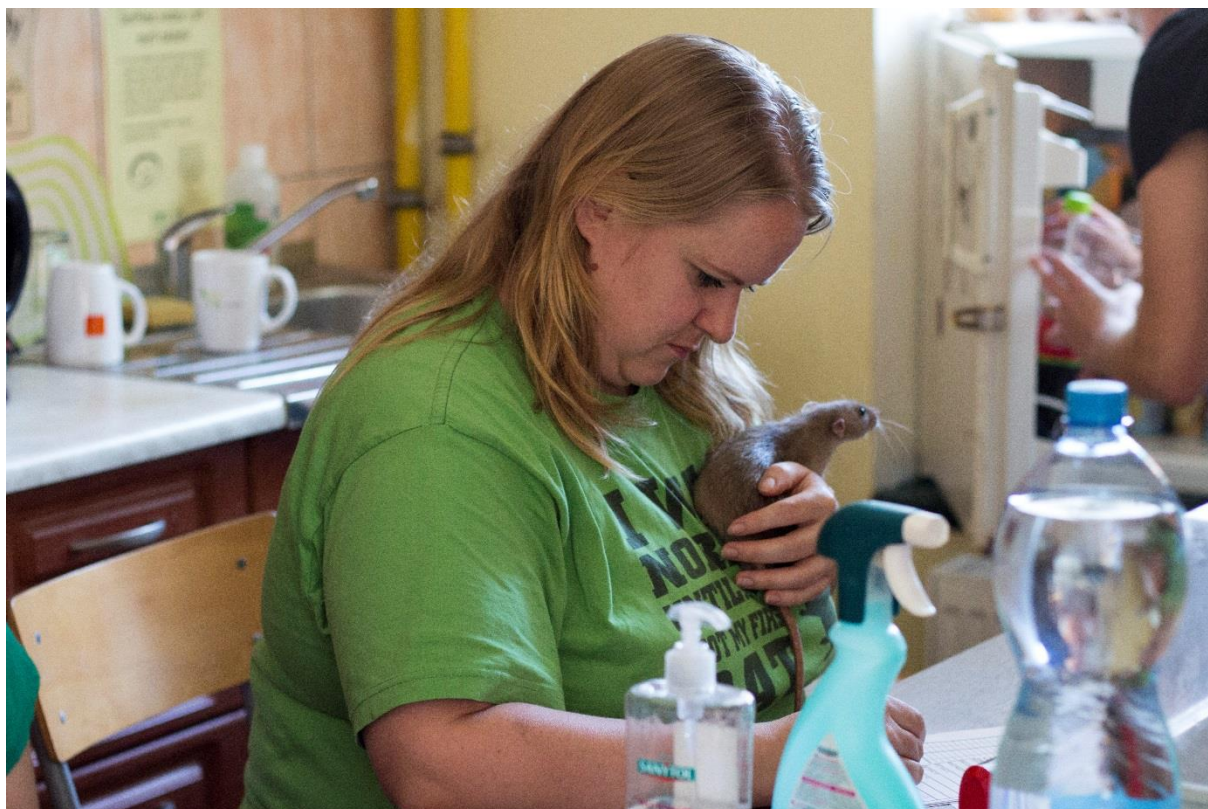

Nejlepší potkan senior

1.	Carmelliorath z Mouseville	Vocelková Alena
2.	Persiána z Planety Zubajda	Koťátková Petra
3.	Qíčepu de Linden Rats	Ševčíková Magda

CENY udělené posuzovatelkou Ing. EVOU ONDERKOVOU

Čestná cena posuzovatele

Quesadilla du Royaume de Lune	Hanafi Andrea
<i>Nejlepší mladá samice šampion šampionů</i>	
Ventress von Percy	Slavíková Eliška Alice
<i>Nejlepší dospělá samice šampion šampionů</i>	
Já to nechcu OdAdush	Smejkalová Jana
<i>Nejlepší samec šampion šampionů</i>	
Saifullaion z Mouseville	Dvořáková Eliška
<i>Nejlepší senior šampion šampionů</i>	
Featura OdAdush	Gáliková Ivana
<i>Nejlepší mladý samec světlé barvy bez kresby</i>	
Wizard von Percy	Kubálková Kateřina
<i>Nejlepší mladý samec tmavé barvy bez kresby</i>	
EMPEROR de Linden Rats	Lužný Julius
<i>Nejlepší mladá samice světlé barvy bez kresby</i>	
Walichhu von Percy	Veselá Barbora
<i>Nejlepší mladá samice tmavé barvy bez kresby</i>	
Barbie Z planety Zubajda	Vocelková Alena
<i>Nejlepší dospělý samec tmavé barvy bez kresby</i>	
Anakin de Linden Rats	Ševčíková Magda