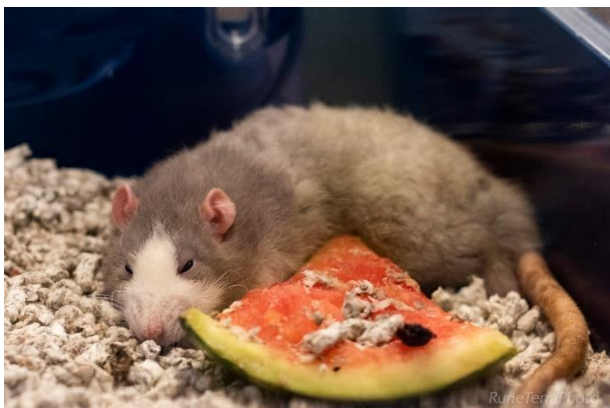

15. SPECIÁLNÍ VÝSTAVA POTKANŮ

10. – 11. 08. 2019, PRAHA – TOULCŮV DVŮR

VÝSTAVA POTKANŮ S RODOKMENEM

Specializovaná organizace chovatelů potkanů

V sobotu a v neděli proběhl další ročník nejdéle se konající české výstavy potkanů. Tato prestižní výstava má už dlouhých 15 let své místo vedle speciální výstavy morčat (která měla letos jubilejní 20. ročník). Zvláštností této výstavy potkanů je tzv. dvojí posouzení – to znamená, že všechny vystavované potkany posoudí dva posuzovatelé, potkan tedy získá dva posudky. Navíc se otevírá speciální kategorie Šampion šampionů pro potkany, kteří na předchozích výstavách získali umístění nebo CAC. Dle českého Standardu posuzovala Michaela Švrčková a Barbora Veselá. Kromě toho se na výstavu tradičně zve i posuzovatel ze zahraničí, kde jsme se letos rozhodli pro Sari Anderson, posuzovatelku až z dalekého Finska. Ta potkany hodnotila podle finských pravidel posuzování a podle finského Standardu. Celkem zkušené posuzovatelky odposoudily přes 110 potkanů s rodokmenem. Nejlepší samičí výstavy se stala Chuligánka Z planety Zubajda, nejlepším samcem Belthazor von Percy. Ocenění Best in show (nejlepší zvíře výstavy) v rámci finské ceny získal Deseo Rotta Taivas. O udělení ceny sympatie rozhodovali hlasováním návštěvníci výstavy, nejvíce se jim líbil Fakt od Dvou Čarodějnic.