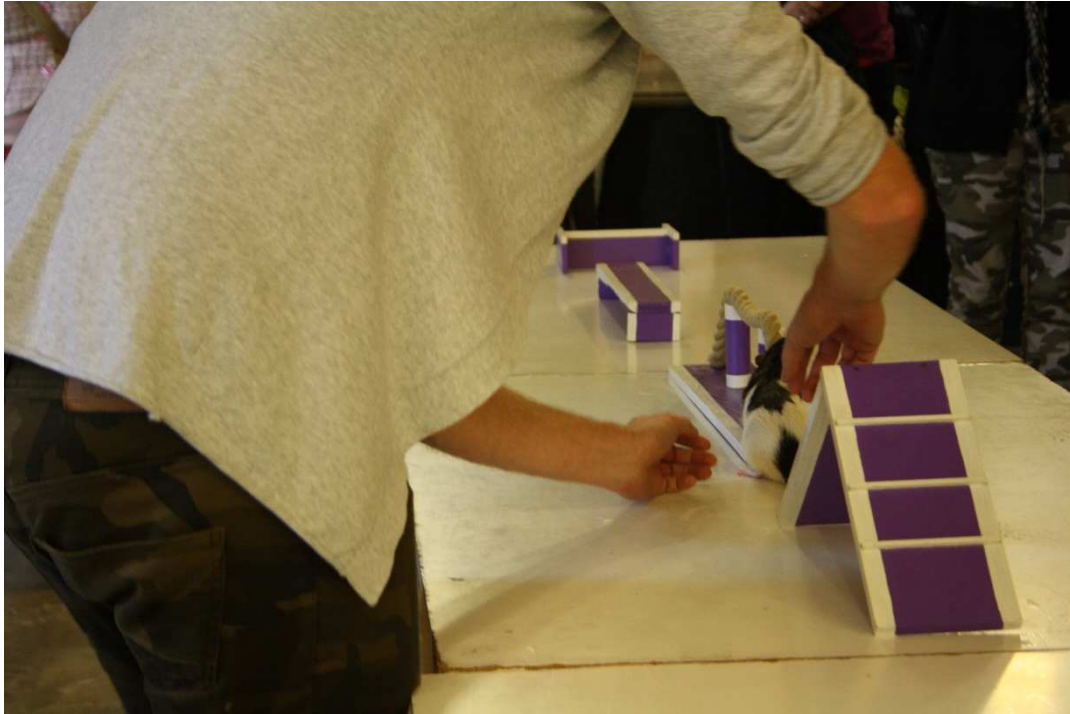

Svou cenu jako obvykle udělovali i návštěvníci výstavy, kterým se nejvíce zalíbila Violet von Bruno Miroslava Smoleje a právem získala cenu Potkan Sympatie. Velmi zajímavá byla také soutěž v potkaním agility nazvaná Rattus Agilis, kde svou šikovnost nejlépe předvedla Bluma ze Žabotlamu Petry Kořátkové.

Vítězové výstavy získali krásné ceny od sponzorů. Podestýlku do výstavních klecí dodala firma Milla More, krmení pro vystavované potkany jako obvykle obstarala oblíbená značka Rodentia.cz, šlo o směs Utahraptor Extra. O čistotu vzduchu se postarala iontová čistička Ionic Care. Značka MojeHamaka, která měla na výstavě prodejní stánek s hamaky, věnovala jako cenu pro vystavovatele několik krásně ušitých pelíšků/hamak. Mezi cenami nechyběla ani značka PUUR firmy Witte Molen, která vyrábí kvalitní krmivo a pamlsky pro hlodavce, a Candie's se svými pamlsky pro zvířata i pro lidi. Mezi další partnery výstavy patřila maloobchodní síť prodejen potřeb pro zvířata Zvěrokruh a také chovatelská stanice Womis Rats. Příjemným překvapením pro majitele vítězných potkanů byly slevové poukázky grafického studia Laniga, které mimo jiné nabízí krásné potisky triček, tašek a také hrníčků s motivy potkanů. K dalším cenám patřily také čísla časopisu Chovatel, který vydává ČSCH.