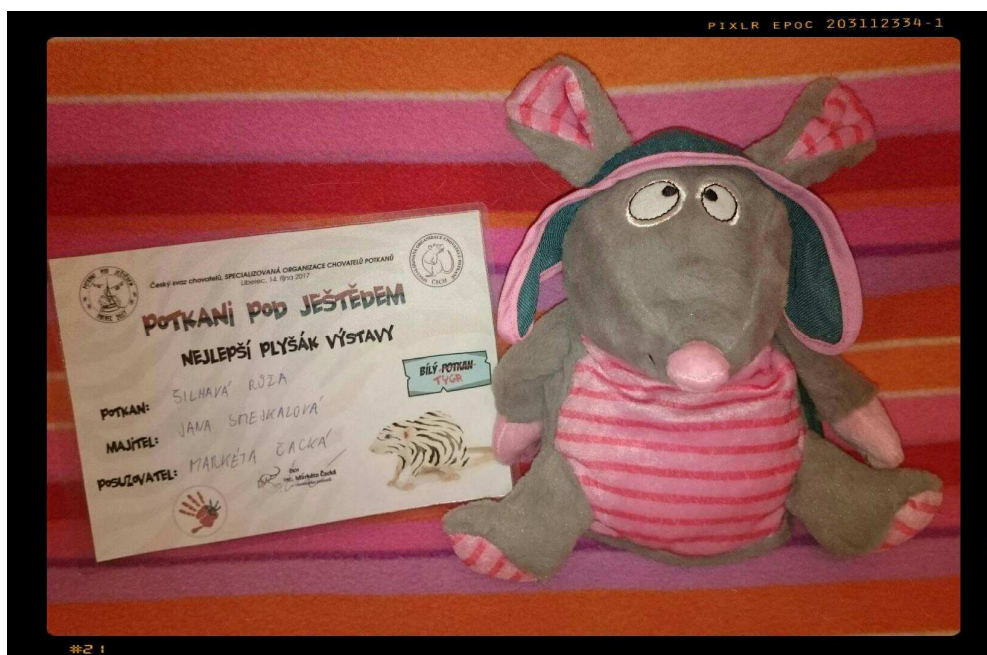

Nejstarší potkan

SAIFULLAH z Mouseville

Hanusová Lužná Helena

BIS SAMEC

1. EIDAM 30% Utahraptor
2. Radovid z Mouseville

Hanusová Lužná Helena
Dřevová Karolína

BIS SAMICE

1. Helena of Zirrael
2. Cersei

Sadrakuťa Barbara
Vedralová Anna

Ing. Markéta Čacká

čestná cena
dumbo uši
standardní uši
standardní srst
rex / dvojitý rex

DORALYNN z Mouseville
TUTANCHAMONON z Mouseville
BAROLD z Mouseville
Violet von Bruno
Horzius z Mouseville

Hanusová Lužná Helena
Lužný Julius
Hanusová Lužná Helena
Smolej Miroslav
Dvořáková Eliška

Bc. Helena Hanusová Lužná

čestná cena
dumbo uši
standardní uši
standardní srst
vevetýn / dlouhosrstý
Největší buřtík
Nejtlustší ocas

Radovid z Mouseville
Orfeus Z planety Zubajda
Rozárka Z planety Zubajda
Smok of Zirrael
Mikuláš od Krisicy
Rumburak Z planety Zubajda
Rozárka Z planety Zubajda

Dřevová Karolína
Vocelková Alena
Špinková Libuše
Sadrakuťa Barbara
Knyblová Veronika
Vocelková Alena
Špinková Libuše

Smolař výstavy

Divoženka Rebas

Vondráčková Blanka